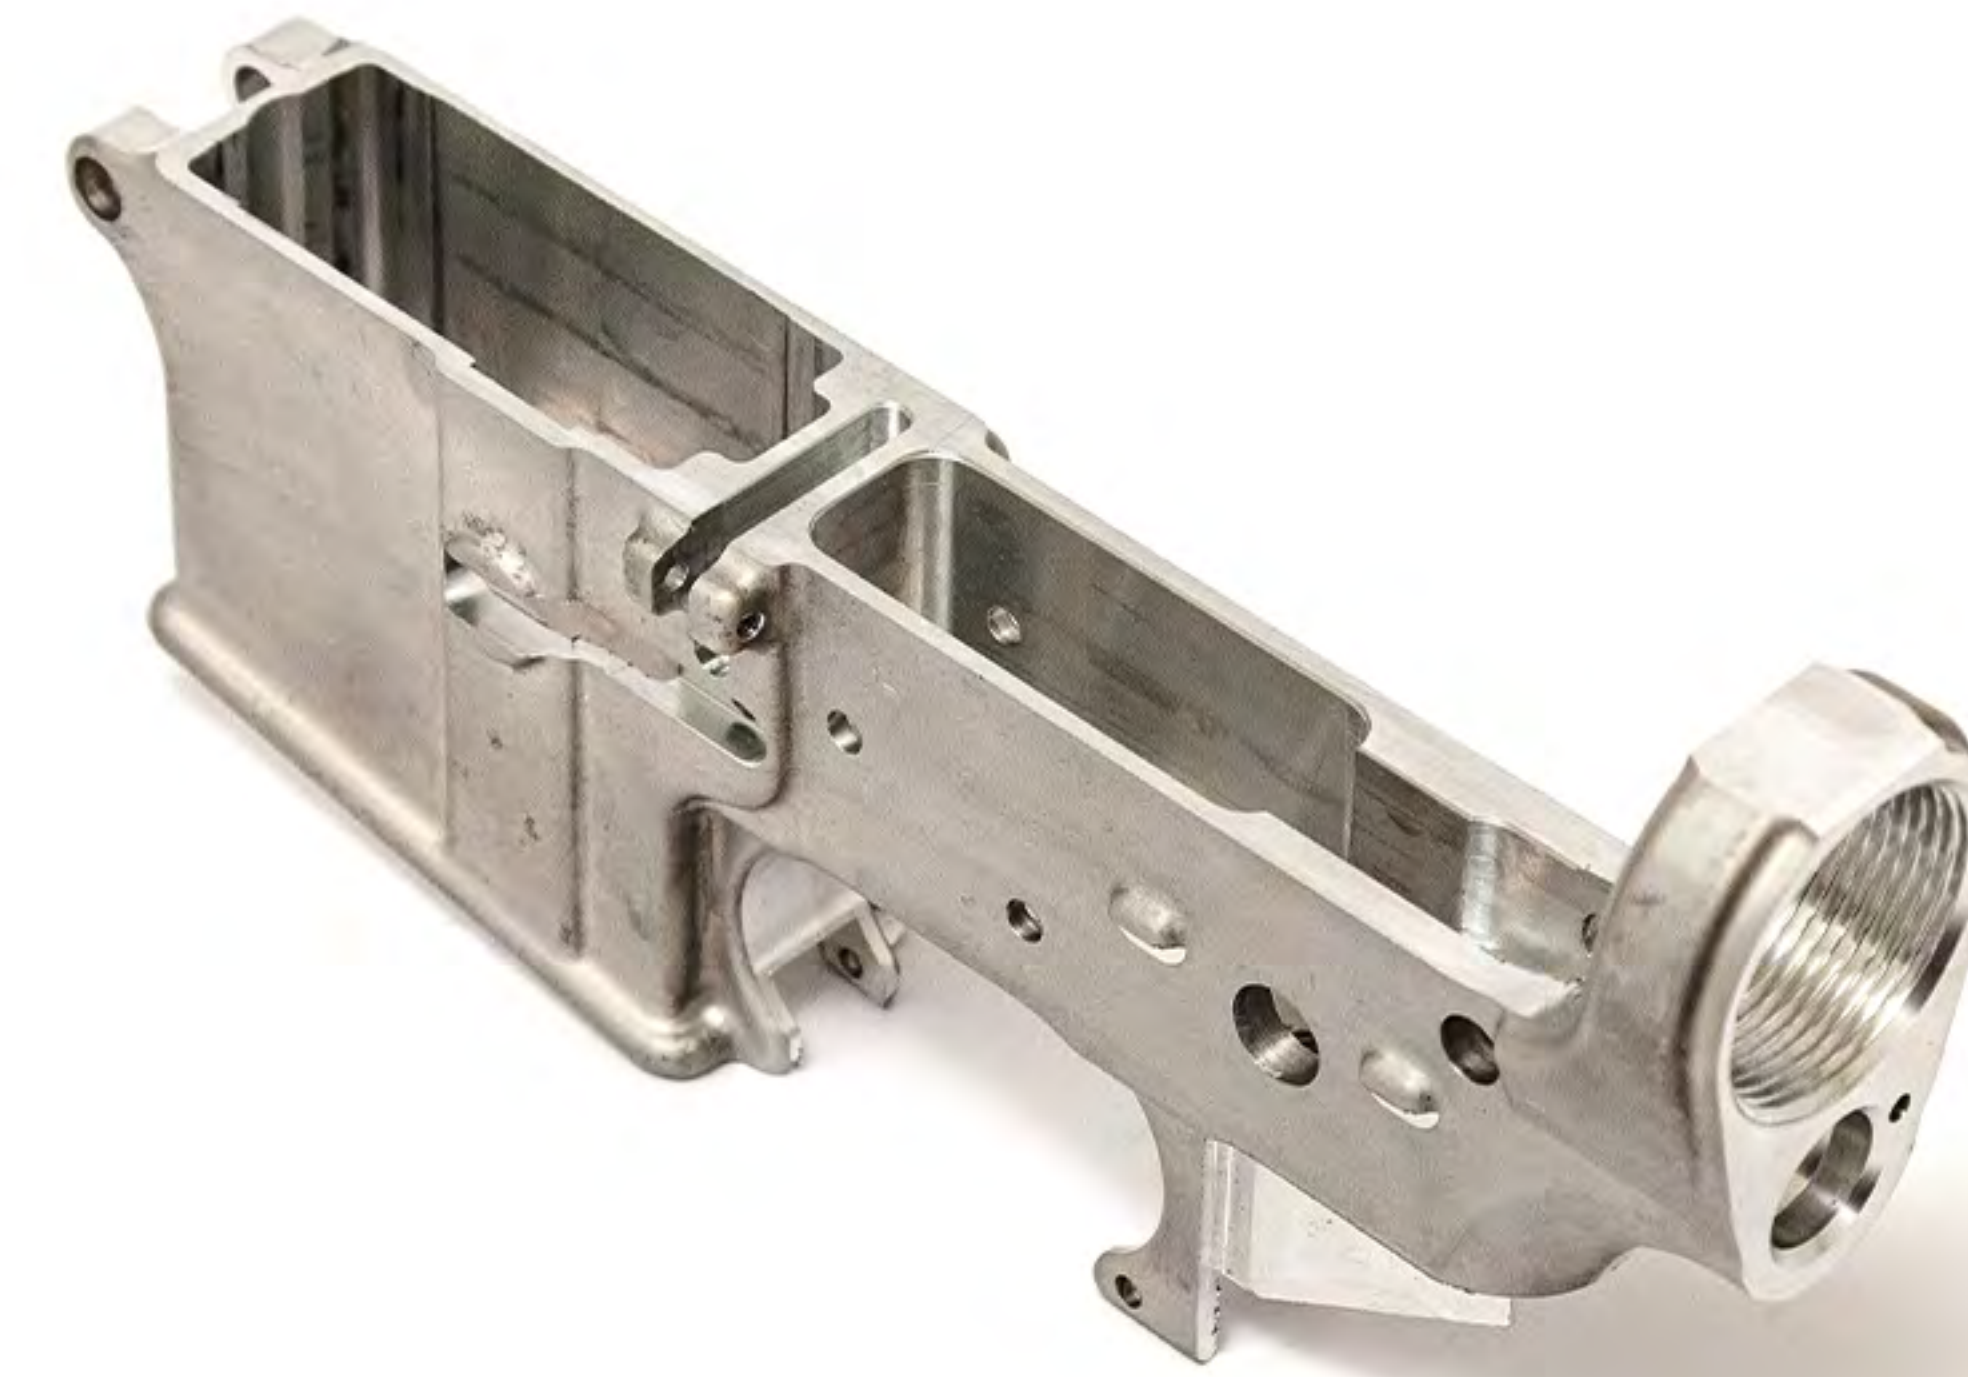

> AR-15 Alt Gövde